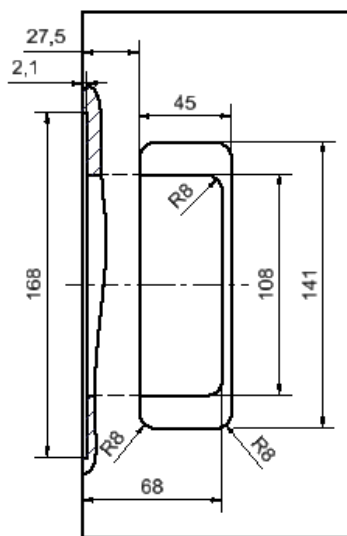

MUŠLE NA POSUVNÉ DVEŘE ENTERO

frézování dveří

Otvory pro mušle a WC zámek

(1:2)

A (1:1)

Otvory pro mušle

(1:2)

A (1:1)