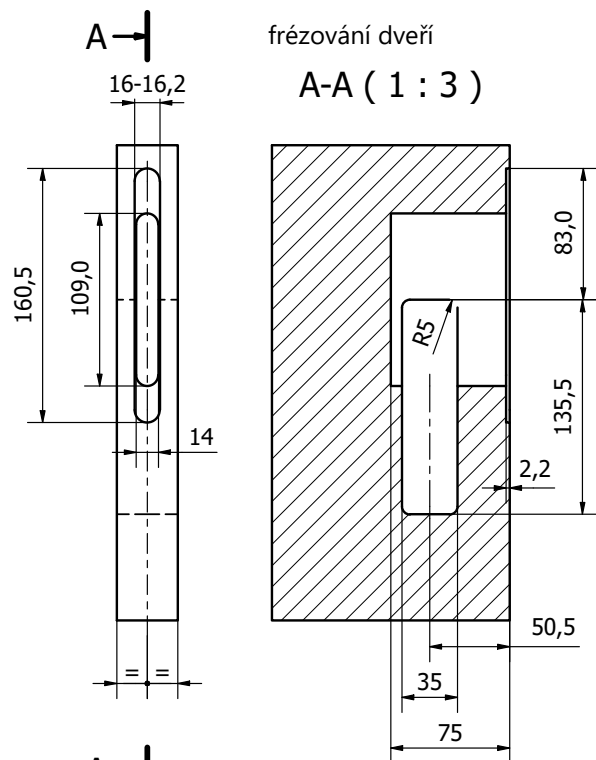

MONTÁŽ MUŠLE MINIMAL II / MAXIMAL II CYLINDRICKÁ

Demontáž vnitřní magnetické výplně
pomocí kvalitní lepicí pásky