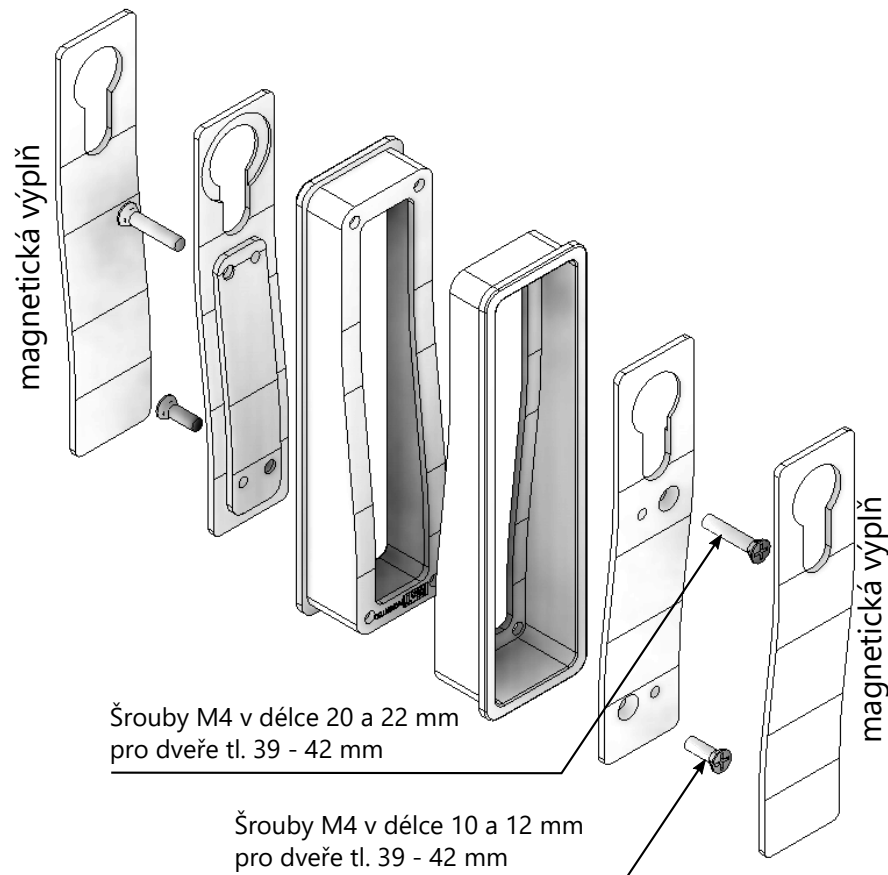

MONTÁŽ MUŠLE MINIMAL II / MAXIMAL II CYLINDRICKÁ

Demontáž vnitřní magnetické výplně
pomocí kvalitní lepicí pásky