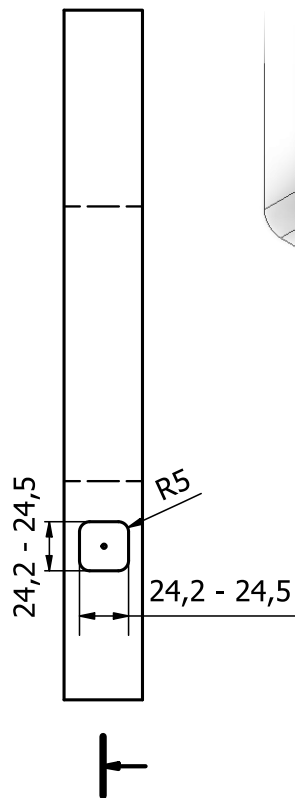

MONTÁŽ ÚCHYT PUSH + MAGNET

frézování dveří 

dveře

| součást | počet |
|---|-------|
|  úchyt Push | 1 ks |
|  magnet pr. 20 s otvorem | 1 ks |
|  pěnová podložka | 1 ks |
|  vrut TORX 3,5 x 20 mm | 1 ks |

úchyt Push kulatý

úchyt Push hranatý