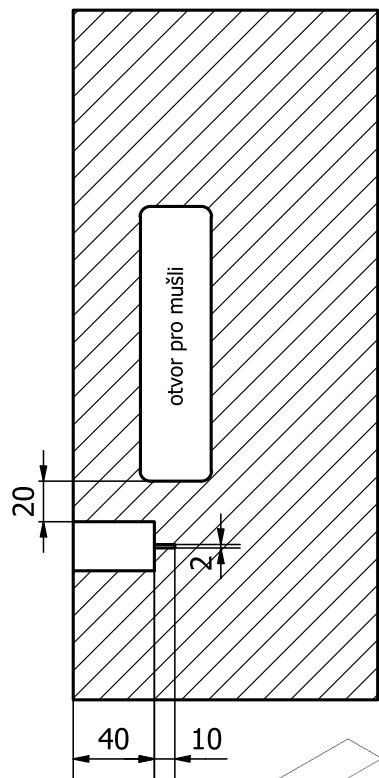

MONTÁŽ ÚCHYT PUSH + MAGNET

frézování dveří 

dveře

| součást | počet |
|---|-------|
|  úchyt Push | 1 ks |
|  magnet pr. 20 s otvorem | 1 ks |
|  pěnová podložka | 1 ks |
|  vrut TORX 3,5 x 20 mm | 1 ks |

úchyt Push kulatý

úchyt Push hranatý