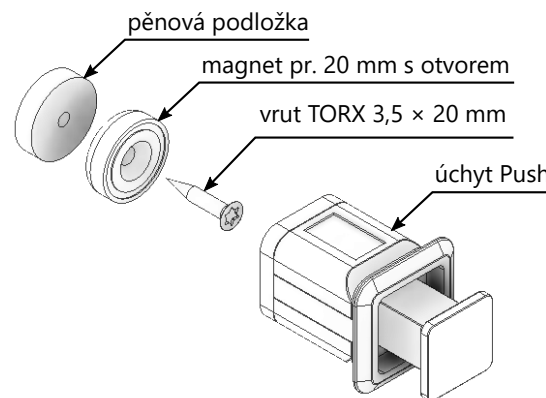

MONTÁŽ ÚCHYT PUSH + MAGNET

frézování dveří 

dveře

| součást | počet |
|---|-------|
|  úchyt Push | 1 ks |
|  magnet pr. 20 s otvorem | 1 ks |
|  pěnová podložka | 1 ks |
|  vrut TORX 3,5 x 20 mm | 1 ks |

úchyt Push kulatý

úchyt Push hranatý