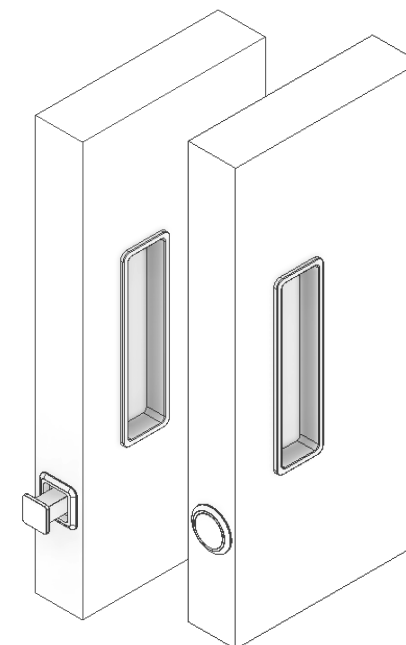

MONTÁŽ ÚCHYT PUSH + MAGNET

frézování dveří 

dveře

| součást | počet |
|---|-------|
|  úchyt Push | 1 ks |
|  magnet pr. 20 s otvorem | 1 ks |
|  pěnová podložka | 1 ks |
|  vrut TORX 3,5 x 20 mm | 1 ks |

úchyt Push kulatý

úchyt Push hranatý